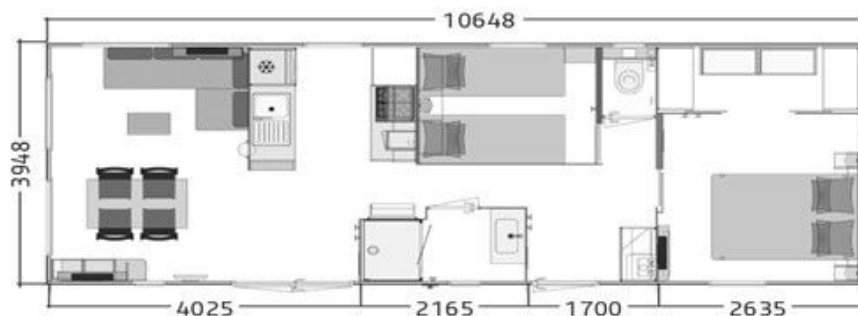

ANKARA 106.2

COLLECTION 2022

4 personnes
6 pers. avec option convertible

10,65 - 4 m

40 m²

NOUVEAU

Configurez les ambiances intérieures et extérieures de votre mobil-home sur notre site web !

+ ÉQUIPEMENTS STRUCTURELS

- Châssis IPE haute résistance galvanisé à chaud assemblé mécaniquement.
- Plancher hydrofuge 71 mm assemblé à la main.
- Bardage vinyle lin/sand résistant aux UV (autres possibilités nous consulter).
- Toiture double pente en plaques d'acier galvanisées type fausses tuiles.
- Toit rampant intérieur sur toute la longueur.
- Structure des murs extérieurs réalisée en bois massif.
- Cloisons périphériques en CP 5 mm.
- Portes intérieures grande largeur : 63 cm.
- Ouvertures en PVC bicolore blanc intérieur et plaxé gris 7016 extérieur, équipées de double vitrage isolant 4/16/4.
- Gouttières intégrées avant et arrière avec 4 descentes pour eaux de pluie.
- Revêtement sol vinyle déco haute résistance 0.40 mm et traitement Pureclean NF classe A+.
- Habillage en dibond autour de la porte d'entrée.

SÉJOUR

- Ensemble repas avec table 130 cm et chaises Confort.
- Canapé en tissu polyester aspect velours côtelé.
- Miroir.
- Table basse.
- Voilage fenêtres et rideaux occultants assortis au décor.

+ ÉQUIPEMENTS TECHNIQUES

SALLE DE BAINS - WC

- Douche 80 x 100 cm.
- Vasque avec mitigeur.
- Ventilation mécanique contrôlée.
- Vitrage sablé opaque.
- WC suspendu et séparé.
- Sèche-serviette.