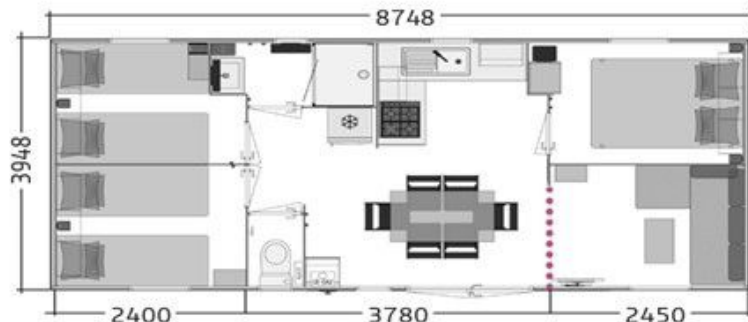

MODULO 87.3

COLLECTION 2022

6 personnes
8 pers. avec option convertible

8,75 - 4 m

33 m²

NOUVEAU

Configurez les ambiances intérieures et extérieures de votre mobil-home sur notre site web !

+ ÉQUIPEMENTS STRUCTURELS

- Châssis IPE haute résistance galvanisé à chaud assemblé mécaniquement.
- Plancher hydrofuge 71 mm assemblé à la main.
- Bardage vinyle lin/sand résistant aux UV (autres possibilités, nous consulter).
- Toiture double pente en plaques d'acier galvanisées type fausses tuiles (3 coloris possibles, autre nous consulter).
- Toit rampant intérieur sur toute la longueur.
- Structure des murs extérieurs réalisée en bois massif
- Cloisons périphériques en CP décor 5 mm.
- Portes intérieures grande largeur : 63 cm.
- Ouvertures en PVC bicolore blanc intérieur et plaxé gris 7016 extérieur, équipées de double vitrage isolant 4/16/4.
- Gouttières intégrées avant et arrière avec 4 descentes pour eaux de pluie.
- Revêtement sol vinyle déco haute résistance 0.40 mm et traitement Pureclean NF classe A+.

SÉJOUR

- Ensemble repas avec table 130 cm et chaises KARANTA pliantes.
- Canapé polyvinyle finition similicuir, assorti au décor.
- Étagère déco salon.
- Miroir.
- Table basse salon.
- Colonne technique/placard de rangement.
- Rideaux occultants assortis au décor.
- Rideau de séparation entre salle à manger et séjour.

SALLE DE BAINS - WC

- Douche 80 x 100 cm.
- Vasque avec mitigeur.
- Ventilation motorisée.
- Vitrage sablé opaque.
- WC séparé.