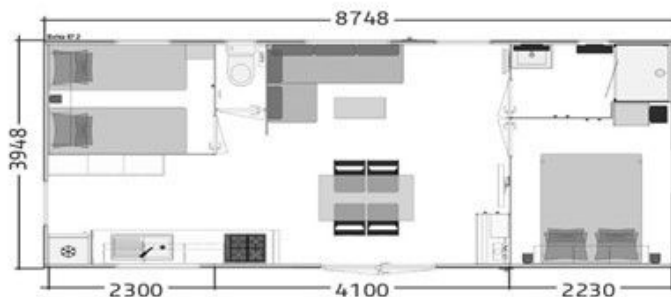

BAHIA 87.2 TR

COLLECTION 2022

4 personnes
6 pers. avec option convertible

8,75 - 4 m

33 m²

NOUVEAU

Configurez les ambiances intérieures et extérieures de votre mobil-home sur notre site web !

+ ÉQUIPEMENTS STRUCTURELS

- Châssis IPE haute résistance galvanisé à chaud assemblé mécaniquement.
- Plancher hydrofuge 71 mm assemblé à la main.
- Bardage vinyle lin/sand résistant aux UV (autres possibilités, nous consulter).
- Toiture double pente en plaques d'acier galvanisées type fausses tuiles (3 coloris possibles, autre nous consulter).
- Toit rampant intérieur sur toute la longueur.
- Structure des murs extérieurs réalisée en bois massif.
- Cloisons périphériques en CP décor 5 mm.
- Portes intérieures grande largeur : 63 cm.
- Ouvertures en PVC bicolore blanc intérieur et plaxé gris 7016 extérieur, équipées de double vitrage isolant 4/16/4.
- Gouttières intégrées avant et arrière avec 4 descentes pour eaux de pluie.
- Revêtement sol vinyle déco haute résistance 0.40 mm et traitement Pureclean NF classe A+.

SÉJOUR

- Ensemble repas avec table 130 cm et chaises KARANTA pliantes.
- Canapé polyvinyle finition similicuir, assorti au décor.
- Étagère déco salon.
- Miroir.
- Table basse salon.
- Colonne technique/placard de rangement avec emplacement lave-linge.
- Rideaux occultants assortis au décor.

SALLE DE BAINS - WC

- Douche 80 x 100 cm.
- Vasque avec mitigeur.
- Ventilation motorisée.
- Vitrage sablé opaque.
- WC séparé.