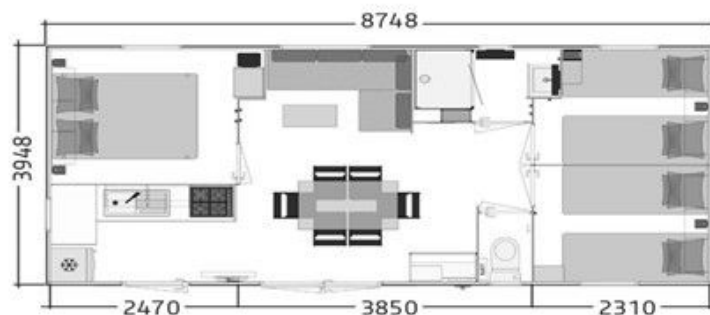

BAHIA 87.3

COLLECTION 2022

6 personnes
8 pers. avec option convertible

8,75 - 4 m

33 m²

NOUVEAU

Configurez les ambiances intérieures et extérieures de votre mobil-home sur notre site web !

+ ÉQUIPEMENTS STRUCTURELS

- Châssis IPE haute résistance galvanisé à chaud assemblé mécaniquement.
- Plancher hydrofuge 71 mm assemblé à la main.
- Bardage vinyle lin/sand résistant aux UV (autres possibilités, nous consulter).
- Toiture double pente en plaques d'acier galvanisées type fausses tuiles (3 coloris possibles, autre nous consulter).
- Toit rampant intérieur sur toute la longueur.
- Structure des murs extérieurs réalisée en bois massif.
- Cloisons périphériques en CP décor 5 mm.
- Portes intérieures grande largeur : 63 cm.
- Ouvertures en PVC bicolore blanc intérieur et plaxé gris 7016 extérieur, équipées de double vitrage isolant 4/16/4.
- Gouttières intégrées avant et arrière avec 4 descentes pour eaux de pluie.
- Revêtement sol vinyle déco haute résistance 0.40 mm et traitement Pureclean NF classe A+.

SÉJOUR

- Ensemble repas avec table 130 cm et chaises KARANTA pliantes.
- Canapé polyvinyle finition similicuir, assorti au décor.
- Étagère déco salon.
- Miroir.
- Table basse salon.
- Colonne technique/placard de rangement.
- Rideaux occultants assortis au décor.

SALLE DE BAINS - WC

- Douche 80 x 100 cm.
- Vasque avec mitigeur.
- Ventilation motorisée.
- Vitrage sablé opaque.
- WC séparé.