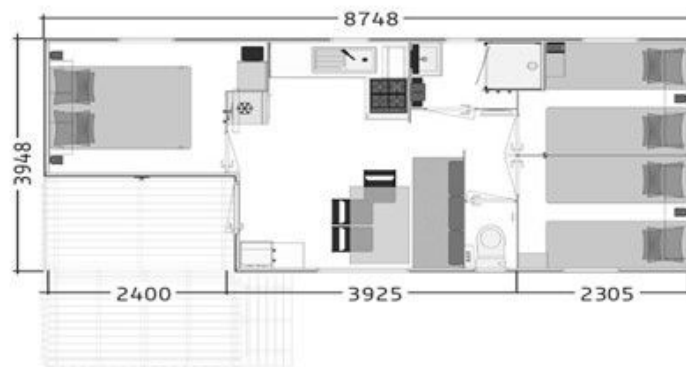

BERGAME 87.3 TI

COLLECTION 2022

6 personnes
8 pers. avec option convertible

8,75 - 4 m

29 m²

NOUVEAU

Configurez les ambiances intérieures et extérieures de votre mobil-home sur notre site web !

+ ÉQUIPEMENTS STRUCTURELS

- Châssis IPE haute résistance galvanisé à chaud assemblé mécaniquement.
- Plancher hydrofuge 71 mm assemblé à la main.
- Bardage vinyle lin/sand résistant aux UV (autres possibilités nous consulter).
- Toiture double pente en plaques d'acier galvanisées type fausses tuiles (3 coloris possibles, autre nous consulter).
- Toit rampant intérieur sur toute la longueur.
- Structure des murs extérieurs réalisée en bois massif.
- Cloisons périphériques en CP décor 5 mm.
- Portes intérieures grande largeur : 63 cm.
- Ouvertures en PVC bicolore blanc intérieur et plaxé gris 7016 extérieur, équipées de double vitrage isolant 4/16/4.
- Gouttières intégrées avant et arrière avec 4 descentes pour eaux de pluie.
- Revêtement sol vinyle déco haute résistance 0.40 mm et traitement Pureclean NF classe A+.

+ ÉQUIPEMENTS INTÉRIEURS

CUISINE

- Ensemble complet de meubles intégrés en panneaux mélaminés décor avec amortisseurs de fin de course.
- Cuisine équipée avec casseroles 3 tiroirs, crédence en verre, évier inox 1 cuve, plaque de cuisson gaz 4 feux noire avec piezzo thermocouple, réfrigérateur congélateur silver, hotte encastrée.
- Emplacement lave-vaisselle.

SÉJOUR

- Ensemble repas avec table 130 cm et chaises KARANTA pliantes.
- Canapé polyvinyle finition similicuir, assorti au décor.
- Étagère déco salon.
- Miroir.
- Colonne technique/placard de rangement.
- Rideaux occultants assortis au décor.

+ ÉQUIPEMENTS TECHNIQUES

- Chauffe-eau type hydropower à démarrage automatique.
- Convecteur 1000 W dans le séjour.
- WC en céramique, avec abattant et chasse d'eau double flux.
- SDB équipée tout confort avec vasque et douche + ventilation motorisée.
- Mitigeurs au niveau de tous les points d'eau robinetterie design NF certifiée ACS.
- Éclairage intérieur 100% LEDs basse consommation.
- Éclairage extérieur LEDs.
- Bras TV + pré-branchement TV.

CHAMBRES

- Chambres ergonomiques avec meubles ponts, lingères/dressing, chevets et liseuses.
- Ensemble literie complet avec sommiers à lattes sur pieds + matelas mousse polyuréthane haute résilience OEKO-TEX avec traitement SANITIZED.
- Rideaux occultants assortis au décor.

SALLE DE BAINS - WC

- Douche 80 x 80 cm.
- Vasque avec mitigeur.
- Ventilation motorisée.
- Vitrage sablé opaque.
- WC séparé.