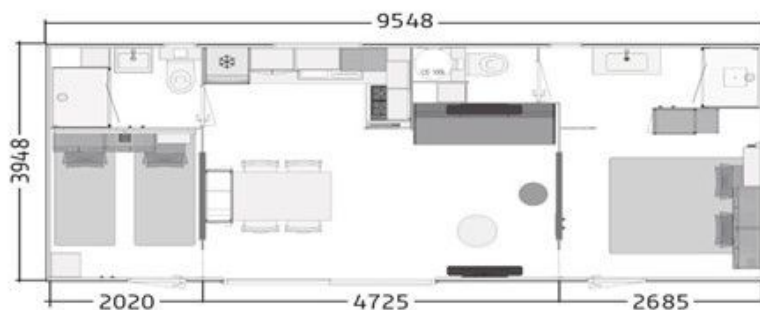

OTELLO 95.2S

COLLECTION 2022

4 personnes
6 pers. avec option convertible

9,65 - 4 m

36 m²

NOUVEAU

Configurez les ambiances intérieures et extérieures de votre mobil-home sur notre site web !

+ ÉQUIPEMENTS STRUCTURELS

- Châssis IPE haute résistance galvanisé à chaud assemblé mécaniquement.
- Plancher hydrofuge 71 mm assemblé à la main.
- Bardage vario (façade avant), en vinyle lin (autres côtés) résistant aux UV. Bardage spécifique en option, nous consulter.
- Toiture monopente en plaques d'acier galvanisées.
- Toit rampant intérieur sur toute la longueur.
- Structure des murs extérieurs réalisée en bois massif.
- Cloisons périphériques en panneaux compac de fibres de bois de très haute densité.
- Ouvertures en PVC bicolore blanc intérieur et plaxé gris 7016 extérieur, équipées de double vitrage isolant 4/16/4.
- Revêtement sol vinyle déco haute résistance 0.40 mm et traitement Pureclean NF classe A+.

SÉJOUR

- Ensemble repas avec table et chaises standing.
- Canapé PREMIUM finition tissu.
- Miroir grande hauteur.
- Table basse salon.
- Colonne de rangement toute hauteur en mode 'push'.
- Rideau occultant assorti au décor.
- 1 pouf.

SALLE DE BAINS - WC

- 2 douches 80 x100 cm.
- Vasques avec mitigeurs.
- Ventilation motorisée.
- Vitrage sablé opaque.
- WC suspendus.
- Colonne de rangement.