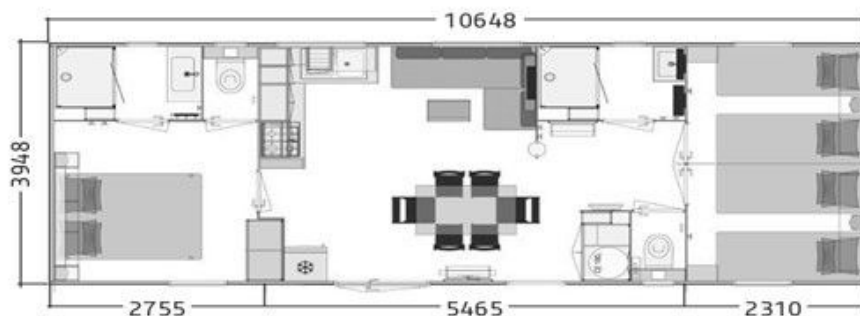

SANTA FÉ 106.3 S

COLLECTION 2022

6 personnes
8 pers. avec option convertible

10,65 - 4 m

40 m²

NOUVEAU

Configurez les ambiances intérieures et extérieures de votre mobil-home sur notre site web !

+ ÉQUIPEMENTS STRUCTURELS

- Châssis IPE haute résistance galvanisé à chaud assemblé mécaniquement.
- Plancher hydrofuge 71 mm assemblé à la main.
- Bardage vinyle lin/sand résistant aux UV (autres possibilités nous consulter).
- Toiture double pente en plaques d'acier galvanisées type fausses tuiles (3 coloris possibles, autre nous consulter).
- Toit rampant intérieur sur toute la longueur.
- Structure des murs extérieurs réalisée en bois massif.
- Cloisons périphériques en CP décor 5 mm.
- Portes intérieures grande largeur : 63 cm.
- Ouvertures en PVC bicolore blanc intérieur et plaxé gris 7016 extérieur, équipées de double vitrage isolant 4/16/4.
- Gouttières intégrées avant et arrière avec 4 descentes pour eaux de pluie.
- Revêtement sol vinyle déco haute résistance 0.40 mm et traitement Pureclean NF classe A+.

+ ÉQUIPEMENTS INTÉRIEURS

CUISINE

- Ensemble complet de meubles intégrés en panneaux mélaminés décor avec amortisseurs de fin de course.
- Cuisine équipée avec casseroles 3 tiroirs, crédence en verre, évier inox 1 cuve, plaque de cuisson gaz 4 feux noire avec piezzo thermocouple, réfrigérateur congélateur 3 tiroirs, hotte encastrée, four encastré dans le meuble bas.
- Emplacement lave-vaisselle.

SÉJOUR

- Ensemble repas avec table 130 cm et chaises KARANTA pliantes.
- Canapé en tissu polyester aspect velours côtelé.
- Étagère déco salon.
- Miroir.
- Table basse salon.
- Grande colonne technique/placard de rangement.
- Placard de rangement dans l'entrée.

+ ÉQUIPEMENTS TECHNIQUES

- Cumulus électrique 100 L avec régulateur thermostatique.
- Convecteur 1000 W dans le séjour.
- WC en céramique, avec abattant et chasse d'eau double flux.
- SDB équipées tout confort avec vasque et douche + ventilation motorisée.
- Mitigeurs au niveau de tous les points d'eau robinetterie design NF certifiée ACS.
- Éclairage intérieur 100% LEDs basse consommation.
- Éclairage extérieur LEDs.
- Bras TV + pré-branchement TV.
- Délesteur.

- Rideaux occultants assortis au décor.

CHAMBRES

- Chambres ergonomiques avec meubles ponts, lingères/dressing, chevets et liseuses.
- Ensemble literie complet avec sommiers à lattes sur pieds + matelas mousse polyuréthane haute résilience OEKO-TEX avec traitement SANITIZED.
- Rideaux occultants assortis au décor.

SALLE DE BAINS - WC

- 2 douches 80 x 100 cm.
- Vasques avec mitigeur.
- Ventilation mécanique contrôlée.
- Vitrage sablé opaque.
- 2 WC séparés.