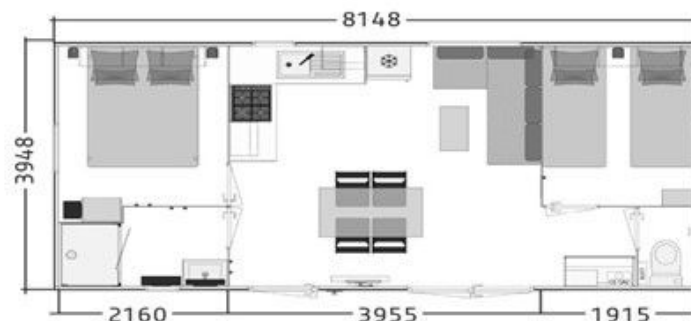

TOSCANE 81.2

COLLECTION 2022

4 personnes
6 pers. avec option convertible

8,15 - 4 m

31 m²

NOUVEAU

Configurez les ambiances intérieures et extérieures de votre mobil-home sur notre site web !

+ ÉQUIPEMENTS STRUCTURELS

- Châssis IPE haute résistance galvanisé à chaud assemblé mécaniquement.
- Plancher hydrofuge 71 mm assemblé à la main.
- Bardage vinyle lin/sand résistant aux UV (autres possibilités nous consulter).
- Toiture double pente en plaques d'acier galvanisées type fausses tuiles (3 coloris possibles, autre nous consulter).
- Toit rampant intérieur sur toute la longueur.
- Structure des murs extérieurs réalisée en bois massif.
- Cloisons périphériques en CP décor 5 mm.
- Portes intérieures grande largeur : 63 cm.
- Ouvertures en PVC bicolore blanc intérieur et plaxé gris 7016 extérieur, équipées de double vitrage isolant 4/16/4.
- Gouttières intégrées avant et arrière avec 4 descentes pour eaux de pluie.
- Revêtement sol vinyle déco haute résistance 0.40 mm et traitement Pureclean NF classe A+.

+ ÉQUIPEMENTS TECHNIQUES

- Chauffe-eau type hydropower à démarrage automatique.
- Convecteur 1000 W dans le séjour.
- WC en céramique, avec abattant et chasse d'eau double flux.
- SDB équipée tout confort avec vasque et douche + ventilation motorisée.
- Mitigeurs au niveau de tous les points d'eau robinetterie design NF certifiée ACS.
- Éclairage intérieur 100% LEDs basse consommation.
- Éclairage extérieur LEDs.
- Bras TV + pré-branchement TV.

+ ÉQUIPEMENTS INTÉRIEURS

CUISINE

- Ensemble complet de meubles intégrés en panneaux mélaminés décor avec amortisseurs de fin de course.
- Cuisine équipée avec casseroles 3 tiroirs, crédence en verre, évier inox 1 cuve, plaque de cuisson gaz 4 feux noire avec piezzo thermocouple, réfrigérateur table top blanc, hotte encastrée.
- Emplacement lave-vaisselle.

SÉJOUR

- Ensemble repas avec table 130 cm et chaises KARANTA pliantes.
- Canapé polyvinyle finition similicuir, assorti au décor.
- Étagère déco salon.
- Miroir.
- Table basse salon.
- Colonne technique/grand placard de rangement (avec emplacement lave-linge).
- Rideaux occultants assortis au décor.

CHAMBRES

- Chambres ergonomiques avec meubles ponts, lingères/dressing, chevets et liseuses.
- Ensemble literie complet avec sommiers à lattes sur pieds + matelas mousse polyuréthane haute résilience OEKO-TEX avec traitement SANITIZED.
- Rideaux occultants assortis au décor.

SALLE DE BAINS - WC

- Douche 80 x 100 cm.
- Vasque avec mitigeur.
- Ventilation motorisée.
- Vitrage sablé opaque.
- WC séparé.