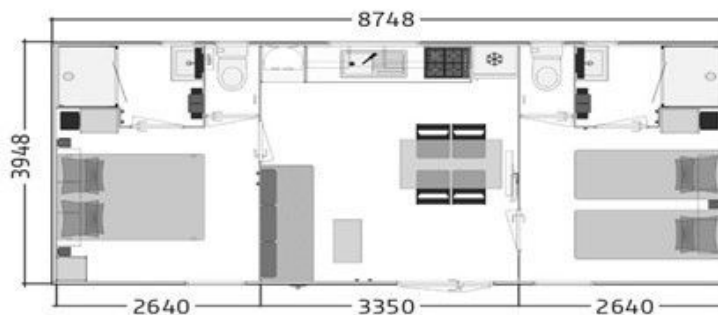

TOSCANE 87.2 S

COLLECTION 2022

4 personnes
6 pers. avec option convertible

8,75 - 4 m

33 m²

NOUVEAU

Configurez les ambiances intérieures et extérieures de votre mobil-home sur notre site web !

+ ÉQUIPEMENTS STRUCTURELS

- Châssis IPE haute résistance galvanisé à chaud assemblé mécaniquement.
- Plancher hydrofuge 71 mm assemblé à la main.
- Bardage vinyle lin/sand résistant aux UV (autres possibilités nous consulter).
- Toiture double pente en plaques d'acier galvanisées type fausses tuiles (3 coloris possibles, autre nous consulter).
- Toit rampant intérieur sur toute la longueur.
- Structure des murs extérieurs réalisée en bois massif.
- Cloisons périphériques en CP décor 5 mm.
- Portes intérieures grande largeur : 63 cm.
- Ouvertures en PVC bicolore blanc intérieur et plaxé gris 7016 extérieur, équipées de double vitrage isolant 4/16/4.
- Gouttières intégrées avant et arrière avec 4 descentes pour eaux de pluie.
- Revêtement sol vinyle déco haute résistance 0.40 mm et traitement Pureclean NF classe A+.

SÉJOUR

- Ensemble repas avec table 130 cm et chaises KARANTA pliantes.
- Canapé polyvinyle finition similicuir, assorti au décor.
- Étagère déco salon.
- Miroir.
- Table basse.
- Colonne technique/placard de rangement.
- Rideaux occultants assortis au décor.

SALLE DE BAINS - WC

- Douches 80 x 100 cm.
- Vasque avec mitigeur.
- Ventilation motorisée.
- Vitrage sablé opaque.
- 1 WC séparé.